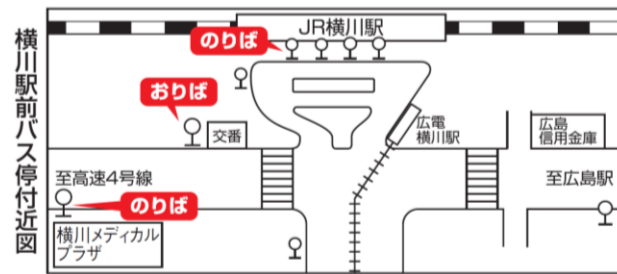

五月が丘団地・免許センター・ジ アウトレット 広島・そのの線 時刻表

◆ 横川駅前・広島バスセンター・広島市役所 方面行き

Table with columns for route number, destination, and departure times for various stations including 横川駅前, 広島バスセンター, and 広島市役所.

◆ 広島修道大学・五月が丘・免許センター・ジ アウトレット広島・そのの北 方面行き

Table with columns for route number, destination, and departure times for various stations including 広島修道大学, 五月が丘, and 免許センター.

2020年10月1日改正

※ 部分(横川駅7:47、8:00、8:10、8:20、8:40発便)は、横川駅4番のりばからは発車しません。横川メディカルプラザ前のりばから発車しますのでご注意ください。