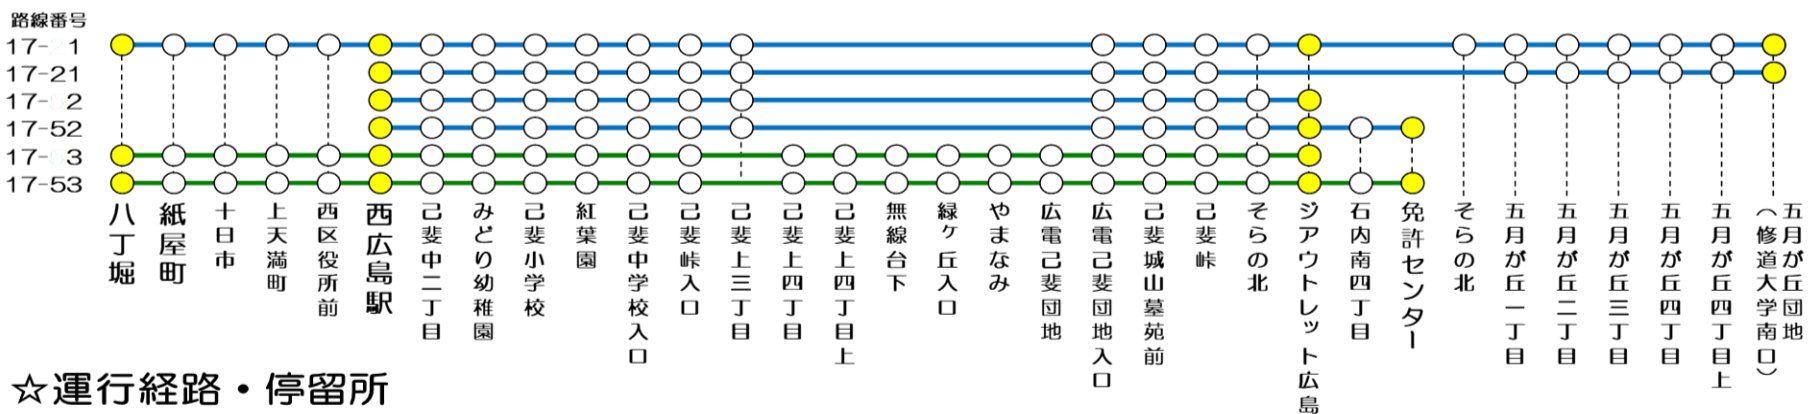

17 五月が丘団地・免許センター・ジ アウトレット 広島線 時刻表 《平日》

西広島駅・八丁堀 ゆき
時刻表 (Departure from Hiroshima West Station and Yachihori)

ジ アウトレット 広島・免許センター・五月が丘団地(修道大学南口) ゆき
時刻表 (Departure from J-Outlet Hiroshima, License Center, and Maygahara)

※ 交通渋滞等により、運行がみだれることがありますので、ご了承のうえご利用願います。

※ = 平日のジアウトレット広島 7時01分発、7時51分発 八丁堀ゆきは、福島町、都町経由で運行します。己斐橋、西広島駅、西区役所はとおられませんのでお気を付けてください。

西広島駅 → 五月が丘団地 (修大南口)
Departure schedule from Hiroshima West Station to Maygahara (Shu-da Minami-guchi).

2020年 1月 26日 改定運賃

<ポケット版時刻表 切り取ってお使いください>

17 五月が丘団地・免許センター・ジ アウトレット 広島線 時刻表
《土曜・日祝日》

Table with 24 columns for departure times from 西広島駅・八丁堀 行き. Columns include 五月が丘四丁目, 五月が丘三丁目, 五月が丘二丁目, 免許センター, 石内南四丁目, ジ アウトレット, etc.