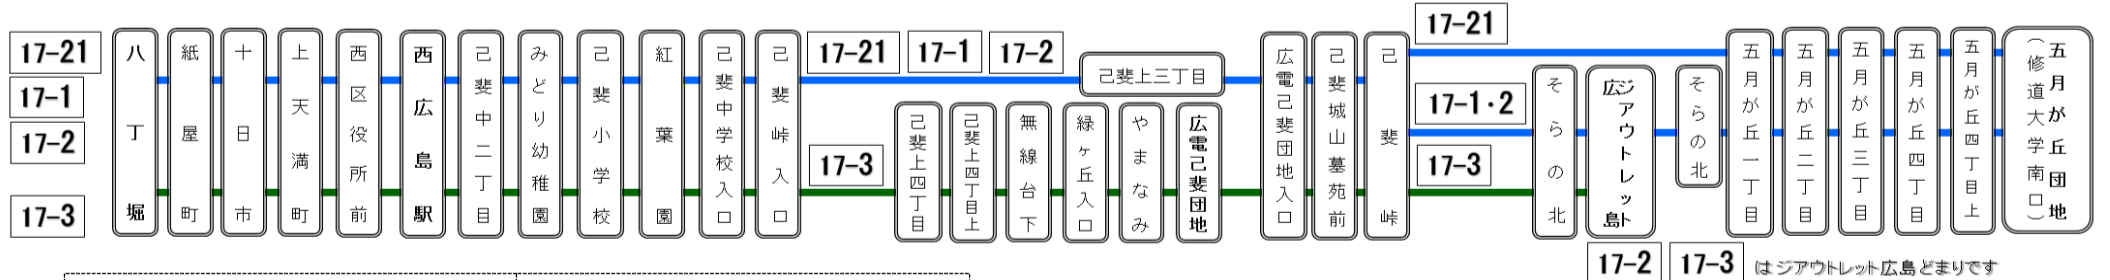

17

五月が丘団地・ジ アウトレット 広島 線 時刻表 《平日》

西広島駅・八丁堀 ゆき
時刻表 (Departure from Nishihiro Station and Yachijohji)

ジアウトレット 広島・五月が丘団地(修道大学南口) ゆき
時刻表 (Departure from J-Outlet Hiroshima and Gochi-oka)

※ 交通渋滞等により、運行がみだれることがありますので、ご了承のうえご利用願います。

☆運行経路・停留所

17-2 17-3 はジアウトレット広島どまりです

西広島駅 → 五月が丘団地 (修大南口)
Departure schedule from Nishihiro Station to Gochi-oka (Seidai South Exit)

五月が丘団地 (修大南口) → 西広島駅
Departure schedule from Gochi-oka (Seidai South Exit) to Nishihiro Station